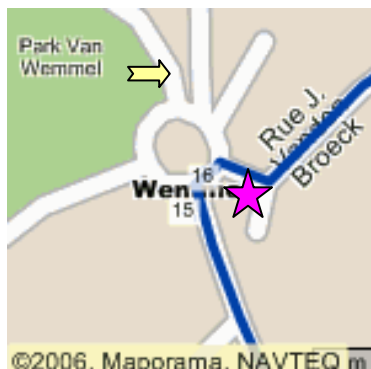

Pour accéder à MetaCOACHING

➤ En transport en commun :

Metro Baudouin, bus Delijn 240, 241, 242 et 243, arrêt Wemmel MARKT marqué sur le plan ➡

➤ En voiture :

Par le Ring Nord

Sortie 7bis/8 en venant del'est,
(Ring extérieur)

Continuer en suivant la direction Wemmel
A la sortie, tournez à droite sur
L'Avenue de Limburg-Stirum.

Sortie : 8 WEMMEL en venant de l'ouest
(Ring intérieur)

Prendre la bretelle d'accès sur 380 m
Tournez à gauche dir. Wemmel sur
L'Avenue de Limburg-Stirum

En venant de Bruxelles :

Stade Roi Baudouin, Continuez tout droit sur Avenue Houba de Strooper, passez au-dessus
du Ring, tout droit dans l'avenue de Limburg-Stirum

Continuez tout droit,
Passez 2 ronds-points,

Au 3^e rond-point prenez la 1^{ère} à droite.

Vous verrez immédiatement un parking
à votre droite,
Garez-vous, vous êtes arrivé.

Svetlana RAFALSKA

7, rue Jean Vanden Broeck
1780 Wemmel
00322/268.25.28
0032479/29.44.21